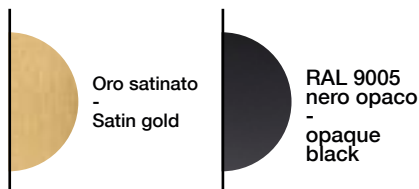

le perle

Alberto Ghirardello

Particolari - Details

Strutture realizzate su disegno. Sistema modulare che consente configurazioni più estese. Richiedere progetto ad hoc che si adatti al meglio ai vostri spazi. Sfere in borosilicato con diverse texture possibili: rigato dritto, rigato ritorto. Per qualsiasi richiesta o differente versione non esitate a contattarci.

Structures made on drawing. Modular system that allows larger configurations. Request ad hoc project that best suits your spaces. Borosilicate spheres with different possible textures: straight ribbed, twisted ribbed. For any request or different version please contact us.

Metalli - Metals